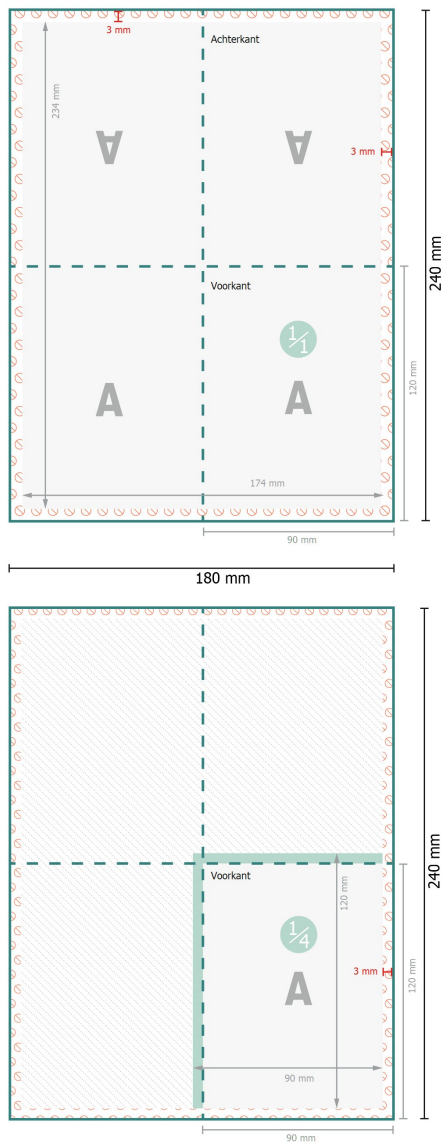

## Servetten (airlaid), 9 x 12 cm

9 x 12 cm

### Gegevensformaat:

18 x 24 cm

### Eindformaat (gesloten):

9 x 12 cm

### Veiligheidsmarge:

4 mm

afstand van de tekst/informatie tot aan de rand van het eindformaat: dit voorkomt dat bij het schoonsnijden teveel wordt uitgesneden.