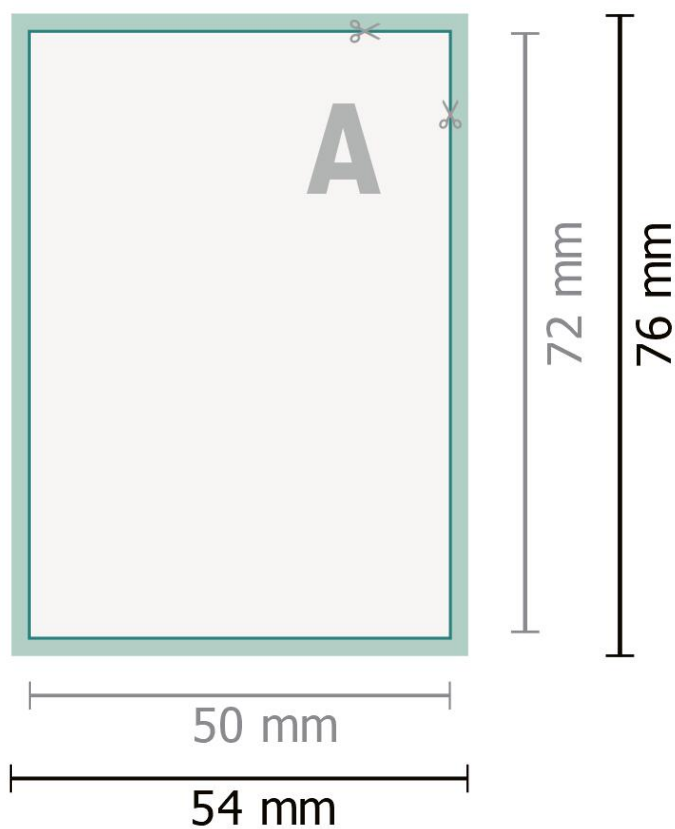

Sets met zelfklevende memoblaadjes, 4/0

50 vel (wit zelfklevend papier)

Gegevensformaat (incl. 2 mm afloop):

5,4 x 7,6 cm

snijmarge:

2 mm

Eindformaat:

5 x 7,2 cm

Veiligheidsmarge:

2 mm

afstand van de tekst/informatie tot aan de rand van het eindformaat: dit voorkomt dat bij het schoonsnijden teveel wordt uitgesneden.

Verklaring van de symbolen

 Snijmarge

 Leesrichting

 Eindformaat

 Gegevensformaat

 Hier snijden/stansen wij uw product

klevend oppervlak

Let op:

Houd de snijmarge/afloop en de veiligheidsmarge zoals aangegeven aan.

Geef achtergrondkleuren, afbeeldingen of grafisch materiaal tot aan de rand van het gegevensformaat vorm.